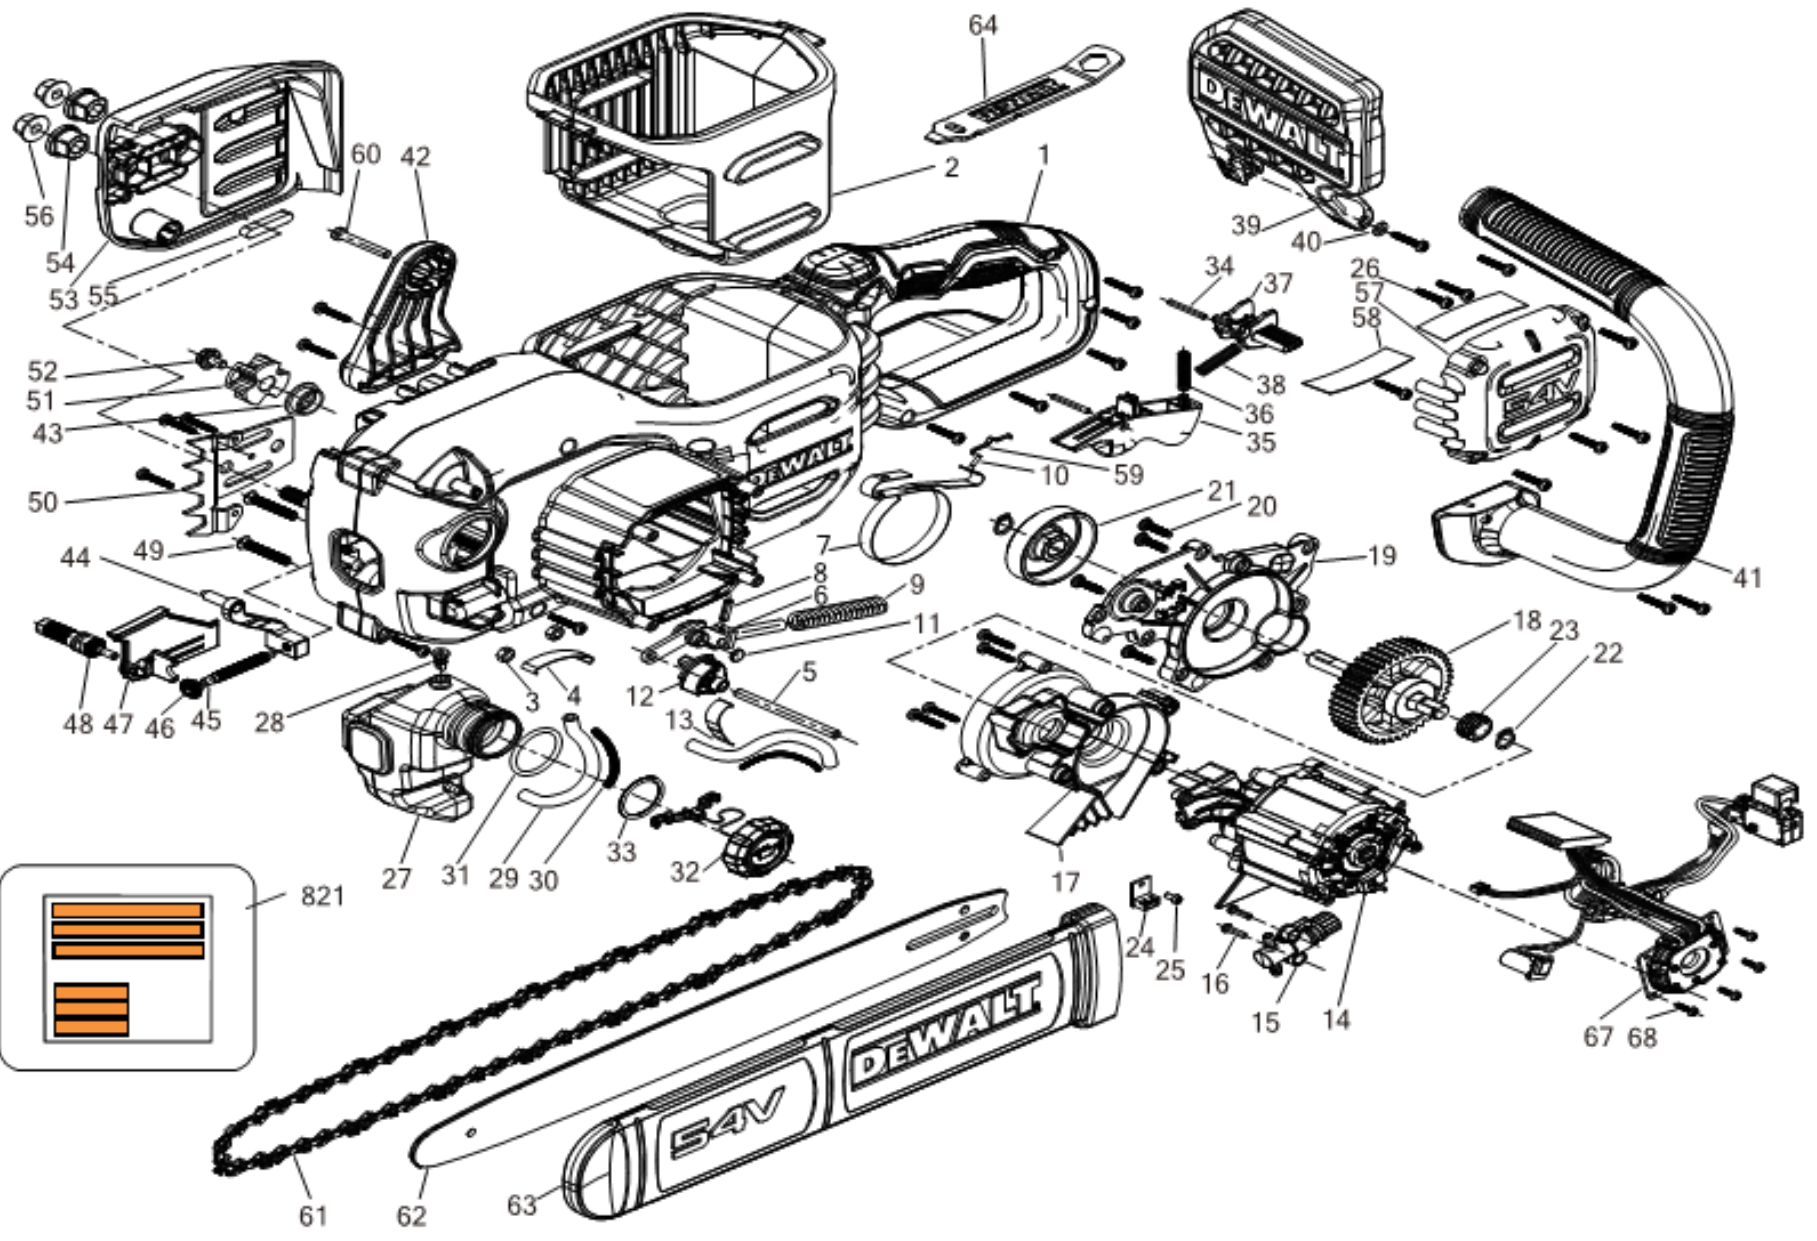

DCMCS574N CHAINSAW 1

Parts List DCMCS574N CHAINSAW 1

Item	Part Number	Qty	Part Description	General Description	Other Info	Repair Inst	Markets
1	NA005772	1	HOUSING SA			No	XJ
2	NA007335	1	CAGE			No	XJ
3	N506901	2	NUT			No	XJ
4	90621730	1	LEAF SPRING			No	XJ
5	N837653	1	PIN	5MM		No	XJ
6	N561356	1	BRAKE SA			No	XJ
7	90638025	1	STRAP			No	XJ
8	90627301	1	SPIROL PIN			No	XJ
9	N533060	1	SPRING			No	XJ
10	90594864	1	PIN			No	XJ
11	N572224	1	MAGNET			No	XJ
12	N835336	1	BRAKE			No	XJ
13	90622670	1	LEAF SPRING			No	XJ
14	NA075899	1	ROTOR SA			No	XJ
15	N824644	1	PUMP SA			No	XJ
16	330019-28	2	SCREW			No	XJ
17	N838844	1	GEARCASE SA			No	XJ
18	N848267	1	OUTPUT SHAFT SA			No	XJ
19	N838846	1	GEARCASE COVER			No	XJ
20	330045-06	4	SCREW			No	XJ
21	N834893	1	BRAKE			No	XJ
22	624521-00	2	LOCKING RING			No	XJ
23	N847224	1	GEAR			No	XJ
24	N576084	1	SENSOR			No	XJ
25	90566914	1	SCREW			No	XJ
26	330019-04	25	SCREW			No	XJ
27	NA119950	1	TANK			No	XJ
28	90618295	1	VALVE			No	XJ
29	N847773	1	TUBE OIL			No	XJ
30	N847775	1	SPRING			No	XJ
31	N564358	1	GASKET			No	XJ
32	N615366	1	CAP SA			No	XJ